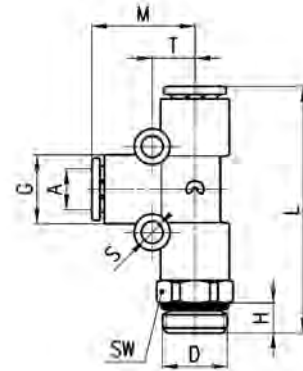

ОБЩИЕ ХАРАКТЕРИСТИКИ

Материал	корпус - технополимер, цанга - латунь OT58, покрытая никелем, уплотнительное кольцо - NBR
Присоединение	трубная цилиндрическая резьба ISO 228 (BSP)
Давление	мин. - 0,9 бар, макс. 16 бар
Трубки для присоединения	рилсан, нейлон, полиэтилен, полиуретан
Диаметр	Ø 4 - 6 - 8 - 10 - 12 - 16 мм
Рабочее тело	сжатый воздух (при использовании других сред обращайтесь к нашим инженерам)
Температура	-20° ± 60°C (см. технические хар-ки трубок)

Фитинги Мод. 7526

Новинка

С уплотнительным кольцом.

РАЗМЕРЫ

Мод.	A	D	E	G	H	M	SW
7526 4-1/8	4	G1/8	21	9,4	5	17	12
7526 6-1/8	6	G1/8	22	11,6	5	18,5	12
7526 6-1/4	6	G1/4	22	11,6	5	18,5	14
7526 8-1/8	8	G1/8	27,5	13,9	5	20,5	12
7526 8-1/4	8	G1/4	26	13,9	6	20,5	14

Фитинги Мод. 7442

Новинка

С уплотнительным кольцом.

РАЗМЕРЫ

Мод.	A	D	G	H	L	M	S	T	SW
7442 4-1/8	4	G1/8	9,4	5	40	16,5	4	6,5	12
7442 6-1/8	6	G1/8	11,6	5	44	18,5	4	7,5	12
7442 6-1/4	6	G1/4	11,6	6	45	18,5	4	7,5	14
7442 8-1/8	8	G1/8	13,9	5	49	20,5	4	8,5	14
7442 8-1/4	8	G1/4	13,9	6	49	20,5	4	8,5	17
7442 8-3/8	8	G3/8	13,9	7	49	20,5	4	8,5	19
7442 10-1/4	10	G1/4	16,1	6	50,5	24	4	8	17
7442 10-3/8	10	G3/8	16,1	7	57	24	4	8	19
7442 12-3/8	12	G3/8	20,2	7	57,5	28	4	9,6	19
7442 12-1/2	12	G1/2	20,2	8	65,5	28	4	9,6	24
7442 16-1/2	16	G1/2	27	8	77,5	33,5	-	-	24
7442 16-3/4	16	G3/4	27	10,5	79	33,5	-	-	30