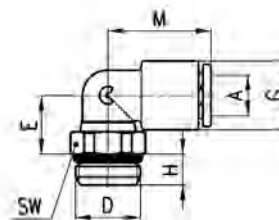

ОБЩИЕ ХАРАКТЕРИСТИКИ

Материал	корпус - технополимер, цанга - латунь OT58, покрытая никелем, уплотнительное кольцо - NBR
Присоединение	трубная цилиндрическая резьба ISO 228 (BSP)
Давление	мин. - 0,9 бар, макс. 16 бар
Трубки для присоединения	рилсан, нейлон, полиэтилен, полиуретан
Диаметр	Ø 4 - 6 - 8 - 10 - 12 - 16 мм
Рабочее тело	сжатый воздух (при использовании других сред обращайтесь к нашим инженерам)
Температура	-20° ± 60°C (см. технические хар-ки трубок)

Пример монтажа

Фитинги Мод. 7522

Новинка

С уплотнительным кольцом.

РАЗМЕРЫ

Мод.	A	D	E	G	H	M	SW
7522 4-M5	4	M5	8,5	9,4	3,5	17	9
7522 4-M7	4	M7	11	9,4	5	17	12
7522 4-1/8	4	G1/8	9	9,4	5	17	12
7522 4-1/4	4	G1/4	9	9,4	6	17	14
7522 6-M5	6	M5	9,5	11,6	3,5	18,5	9
7522 6-M7	6	M7	12	11,6	5	18,5	12
7522 6-1/8	6	G1/8	10	11,6	5	18,5	12
7522 6-1/4	6	G1/4	10	11,6	6	18,5	14
7522 8-1/8	8	G1/8	13,5	13,9	5	20,5	12
7522 8-1/4	8	G1/4	11,5	13,9	6	20,5	14
7522 8-3/8	8	G3/8	12	13,9	7	20,5	19
7522 10-1/4	10	G1/4	14,5	16,1	6	24	14
7522 10-3/8	10	G3/8	13	16,1	7	24	19
7522 10-1/2	10	G1/2	13	16,1	8	24	24
7522 12-1/4	12	G1/4	16	20,2	6	28	17
7522 12-3/8	12	G3/8	15	20,2	7	28	19
7522 12-1/2	12	G1/2	14,5	20,2	8	28	24
7522 16-1/2	16	G1/2	16	27	8	33,5	24
7522 16-3/4	16	G3/4	24	27	9,5	33,5	30

Фитинги Мод. 7526

Новинка

С уплотнительным кольцом.

РАЗМЕРЫ

Мод.	A	D	E	G	H	M	SW
7526 4-1/8	4	G1/8	21	9,4	5	17	12
7526 6-1/8	6	G1/8	22	11,6	5	18,5	12
7526 6-1/4	6	G1/4	22	11,6	5	18,5	14
7526 8-1/8	8	G1/8	27,5	13,9	5	20,5	12
7526 8-1/4	8	G1/4	26	13,9	6	20,5	14