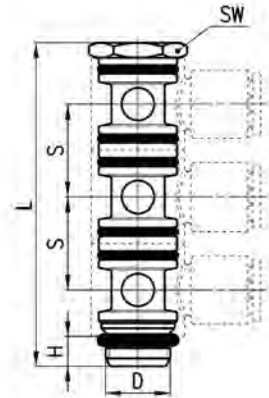

Фитинги Мод. 7640

Новинка

Для сборки с Мод. 7632 02, 7632 03.

РАЗМЕРЫ								
Мод.	A	F	G	L	M	N	V	W
7640 4-1/8	4	22,3	11,6	15,5	10,7	21	11	14
7640 6-1/8	6	22,3	11,6	15,5	10,7	21	11	14
7640 6-1/4	6	26,6	13,9	18,5	12,7	24,5	15,5	18,5
7640 8-1/8	8	26,6	13,9	15,5	12,7	22	11	14
7640 8-1/4	8	26,6	13,9	18,5	12,7	24,5	15,5	18,5
7640 10-1/4	10	31	16	18,5	15	26,5	15,5	18,5

Фитинги Мод. 7632 02

Новинка

Для сборки с Мод. 7610, 7640.

РАЗМЕРЫ					
Мод.	D	H	L	S	SW
7632 02 -1/8	G1/8	5	38,5	15,5	13
7632 02 -1/4	G1/4	6	46	18,5	17
7632 02 -3/8	G3/8	7	54	22	20

Фитинги Мод. 7632 03

Новинка

Для сборки с Мод. 7610, 7640.

РАЗМЕРЫ					
Мод.	D	H	L	S	SW
7632 03 -1/8	G1/8	5	54	15,5	13
7632 03 -1/4	G1/4	6	64,5	18,5	17

Фитинги Мод. 7800

Новинка

РАЗМЕРЫ					
Мод.	A	B	G	L1	L
7800 4-6	4	6	9,4	14,5	29,5
7800 4-8	4	8	9,4	14,5	30,5
7800 6-8	6	8	11,6	15,5	31,5
7800 6-10	6	10	11,6	15,5	34
7800 6-12	6	12	11,6	16,5	35,5
7800 8-10	8	10	13,9	16,5	35
7800 8-12	8	12	13,9	17,5	37
7800 10-12	10	12	16,1	18,5	37,5