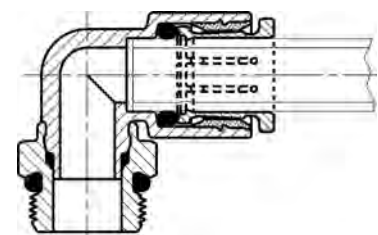

Пример монтажа