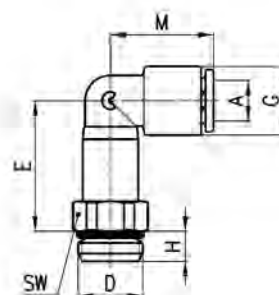

ОБЩИЕ ХАРАКТЕРИСТИКИ

Материал	корпус - технополимер, цанга - латунь OT58, покрытая никелем, уплотнительное кольцо - NBR
Присоединение	трубная цилиндрическая резьба ISO 228 (BSP)
Давление	мин. - 0,9 бар, макс. 16 бар
Трубки для присоединения	рилсан, нейлон, полиэтилен, полиуретан
Диаметр	Ø 4 - 6 - 8 - 10 - 12 - 16 мм
Рабочее тело	сжатый воздух (при использовании других сред обращайтесь к нашим инженерам)
Температура	-20° ± 60°C (см. технические хар-ки трубок)

Пример монтажа

Фитинги Мод. 7522

Новинка

С уплотнительным кольцом.

РАЗМЕРЫ

Мод.	A	D	E	G	H	M	SW
7522 4-M5	4	M5	8,5	9,4	3,5	17	9
7522 4-M7	4	M7	11	9,4	5	17	12
7522 4-1/8	4	G1/8	9	9,4	5	17	12
7522 4-1/4	4	G1/4	9	9,4	6	17	14
7522 6-M5	6	M5	9,5	11,6	3,5	18,5	9
7522 6-M7	6	M7	12	11,6	5	18,5	12
7522 6-1/8	6	G1/8	10	11,6	5	18,5	12
7522 6-1/4	6	G1/4	10	11,6	6	18,5	14
7522 8-1/8	8	G1/8	13,5	13,9	5	20,5	12
7522 8-1/4	8	G1/4	11,5	13,9	6	20,5	14
7522 8-3/8	8	G3/8	12	13,9	7	20,5	19
7522 10-1/4	10	G1/4	14,5	16,1	6	24	14
7522 10-3/8	10	G3/8	13	16,1	7	24	19
7522 10-1/2	10	G1/2	13	16,1	8	24	24
7522 12-1/4	12	G1/4	16	20,2	6	28	17
7522 12-3/8	12	G3/8	15	20,2	7	28	19
7522 12-1/2	12	G1/2	14,5	20,2	8	28	24
7522 16-1/2	16	G1/2	16	27	8	33,5	24
7522 16-3/4	16	G3/4	24	27	9,5	33,5	30

Фитинги Мод. 7526

Новинка

С уплотнительным кольцом.

РАЗМЕРЫ

Мод.	A	D	E	G	H	M	SW
7526 4-1/8	4	G1/8	21	9,4	5	17	12
7526 6-1/8	6	G1/8	22	11,6	5	18,5	12
7526 6-1/4	6	G1/4	22	11,6	5	18,5	14
7526 8-1/8	8	G1/8	27,5	13,9	5	20,5	12
7526 8-1/4	8	G1/4	26	13,9	6	20,5	14