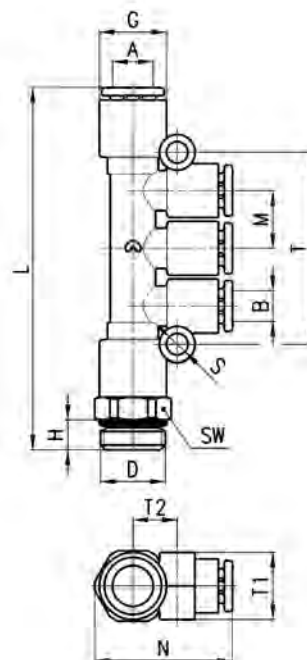

ОБЩИЕ ХАРАКТЕРИСТИКИ

Материал	корпус - технополимер, цанга - латунь OT58, покрытая никелем, уплотнительное кольцо - NBR
Присоединение	трубная цилиндрическая резьба ISO 228 (BSP)
Давление	мин. - 0,9 бар, макс. 16 бар
Трубки для присоединения	рилсан, нейлон, полиэтилен, полиуретан
Диаметр	Ø 4 - 6 - 8 - 10 - 12 - 16 мм
Рабочее тело	сжатый воздух (при использовании других сред обращайтесь к нашим инженерам)
Температура	-20° ± 60°C (см. технические хар-ки трубок)

Фитинги Мод. 7432

Новинка

С уплотнительным кольцом.

РАЗМЕРЫ

Мод.	A	D	E	G	H	L	SW
7432 4-M5	4	M5	14	9,4	3,5	34	9
7432 4-1/8	4	G1/8	11,5	9,4	5	34	12
7432 6-M5	6	M5	15,5	11,6	3,5	37	9
7432 6-1/8	6	G1/8	13	11,6	5	37	12
7432 6-1/4	6	G1/4	13	11,6	6	37	14
7432 8-1/8	8	G1/8	16	13,9	5	41	12
7432 8-1/4	8	G1/4	14	13,9	6	41	14
7432 8-3/8	8	G3/8	15	13,9	7	41	19
7432 10-1/4	10	G1/4	18,5	16,1	6	48	14
7432 10-3/8	10	G3/8	17	16,1	7	48	19
7432 12-1/4	12	G1/4	13	20,2	6	56	20
7432 12-3/8	12	G3/8	12,5	20,2	7	56	20
7432 12-1/2	12	G1/2	12,5	20,2	8	56	24
7432 16-1/2	16	G1/2	16	27	8	67	24
7432 16-3/4	16	G3/4	24	27	9,5	67	30

Фитинги Мод. 7542

Новинка

С уплотнительным кольцом.

РАЗМЕРЫ

Мод.	A	B	D	G	H	L	M	N	S	SW	T	T1	T2
7542 6-4-1/8	6	4	G1/8	11,6	5	62,5	9,6	24,5	4	12	32,5	11	7,5
7542 6-4-1/4	6	4	G1/4	11,6	6	63,5	9,6	25,5	4	14	32,5	11	7,5
7542 8-6-1/8	8	6	G1/8	13,9	5	72	11,5	27,5	4	14	38,2	13,5	9
7542 8-6-1/4	8	6	G1/4	13,9	6	72	11,5	27,5	4	14	38,2	13,5	9
7542 10-8-1/4	10	8	G1/4	16,1	6	87,5	14,1	31	4	17	45,8	16	10,5
7542 10-8-3/8	10	8	G3/8	16,1	7	88	14,1	32	4	19	45,8	16	10,5