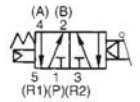

### Размеры и данные по заказу

#### Тумблер

Отверстие для монтажа на щите управления

Базовое исполнение	Орган управления
EVZM550-F01-00	VM-08C

С фиксатором