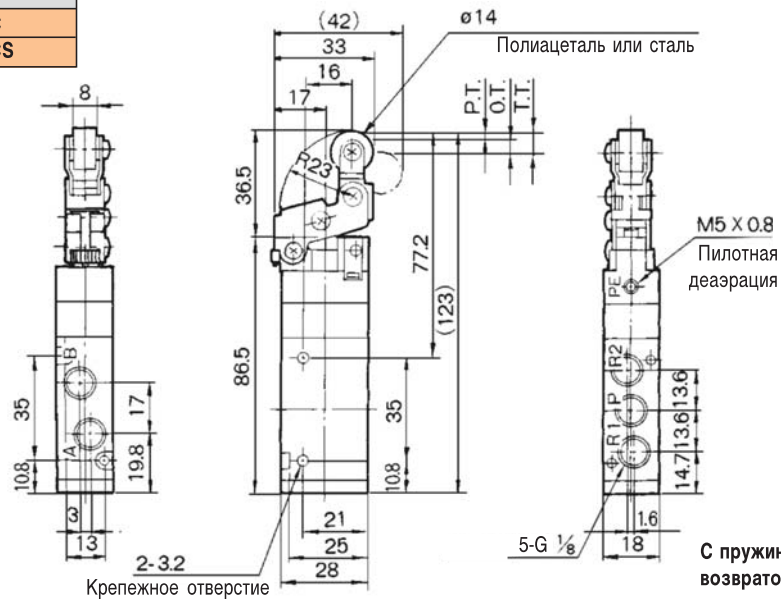

#### Размеры и данные по заказу

##### Роликовый рычаг

Тип ролика	Номер для заказа	
	Базовое исполнение	Орган управления
Полиацеталь	<b>EVZM550-F01-00</b>	<b>VM-01 C</b>
Сталь		<b>VM-01 CS</b>

С пружинным возвратом

##### Ломающийся рычаг

Тип ролика	Номер для заказа	
	Базовое исполнение	Орган управления
Полиацеталь	<b>EVZM550-F01-00</b>	<b>VM-02 C</b>
Сталь		<b>VM-02 CS</b>

С пружинным возвратом

### Размеры и данные по заказу