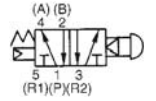

#### С выступающей кнопкой

Отверстие для монтажа на щите управления

Цвет	Номер для заказа	
	Базовое исполнение	Орган управления
Красный	EVZM550-F01-00	VM-32CR
Зеленый		VM-32CG
Черный		VM-32CB

С пружинным возвратом