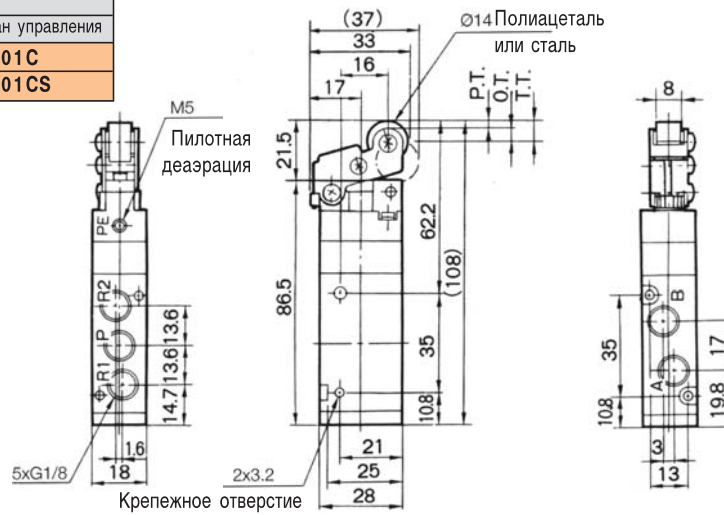

#### Размеры и данные по заказу

##### Роликовый рычаг

Тип ролика	Номер для заказа	
	Базовое исполнение	Орган управления
Полиацеталь	<b>EVZM550-F01-00</b>	<b>VM-01 C</b>
Сталь		<b>VM-01 CS</b>

С пружинным возвратом

### Размеры и данные по заказу