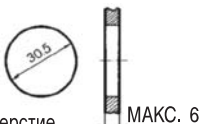

С выступающей кнопкой