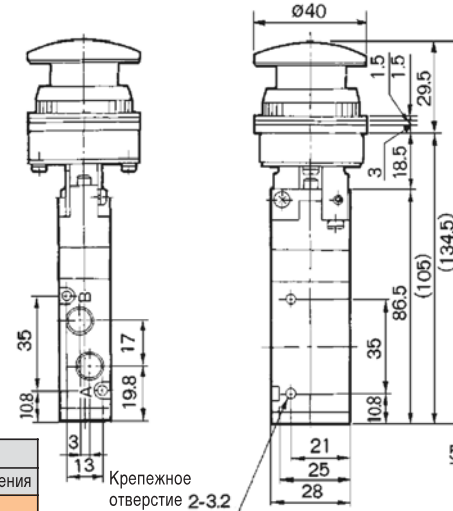

Грибовидная кнопка

Отверстие для монтажа на щите управления

Цвет	Номер для заказа	
	Базовое исполнение	Орган управления
Красный	EVZM550-F01-00	VM-30CR
Зеленый		VM-30CG
Черный		VM-30CB