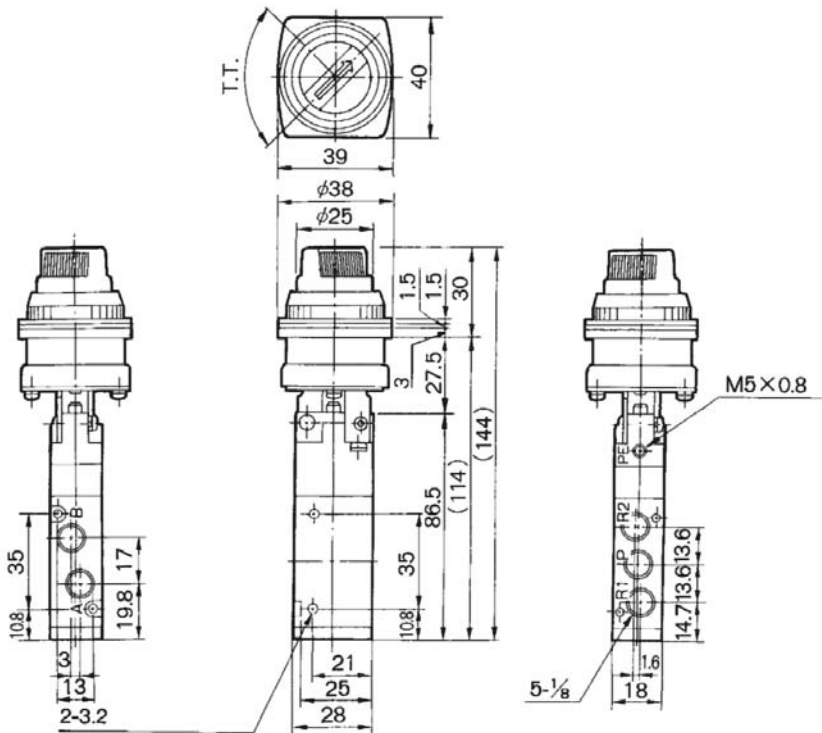

Поворотный переключатель

Цвет	Номер для заказа	
	Базовое исполнение	Орган управления
Красный	EVZM550-F01-00	VM-34CR
Зеленый		VM-34CG
Черный		VM-34CB