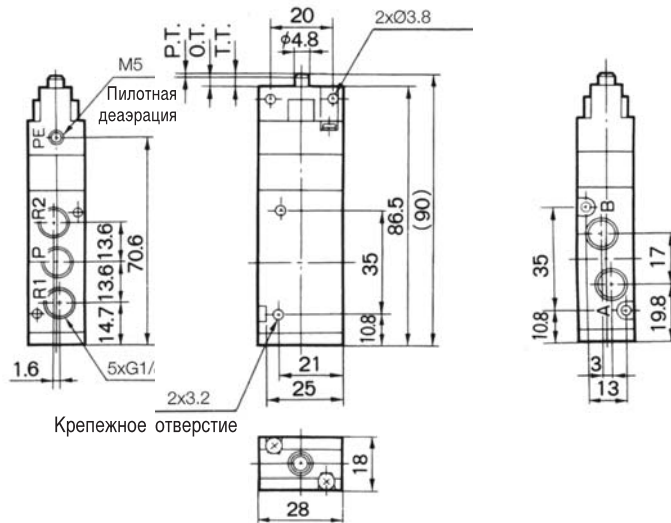

5/2 пневмораспределители с механическим управлением

EVZM550

Размеры и данные по заказу

Базовое исполнение

Номер для заказа
EVZM550-F01-00