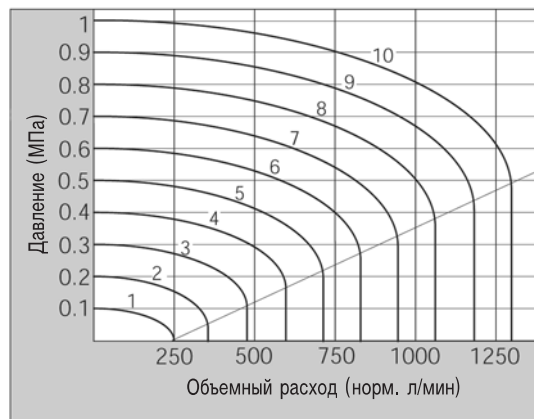

Характеристики расхода