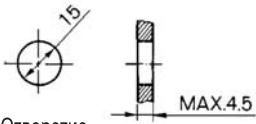

5/2 пневмораспределители с механическим управлением EVZM550

Размеры и данные по заказу

Тумблер

Отверстие для монтажа на щите управления

Базовое исполнение	Орган управления
EVZM550-F01-00	VM-08C