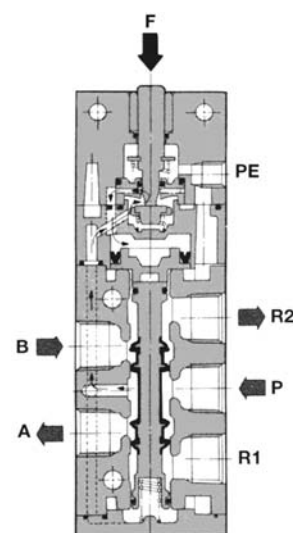

## Технические характеристики

Модель	С механическим управлением						
	Базовое исполнение	Роликовый рычаг	Кнопочный выключ.	Поворотный переключ.	Ломающийся рычаг	Тумблер	
Среда	Очищенный сжатый воздух с содержанием масла или без него						
Присоединительная резьба	G1/8						
Диапазон рабочих давлений (МПа)	0.15~0.7						
Диапазон рабочих температур (°C)	5~60						
Пусковые усилия и перемещения							
	F.O.F. (Н)	16	8	21	23	7	15
	P.T. (мм)	1	2.2	4.4	-	2.4	-
	O.T. (мм)	2	4	2	-	4.6	-
	T.T. (мм)	5	11	6.5	90°	7	40°
Вес (г)	130 (базовое исполнение)						
Монтажное положение	Произвольное						
Расход (норм. л/мин)	590						