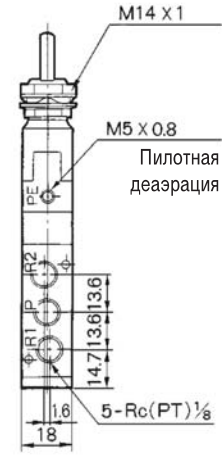

5/2 пневмораспределители с механическим управлением EVZM550

Размеры и данные по заказу

Тумблер

Отверстие для монтажа на щите управления

Базовое исполнение	Орган управления
EVZM550-F01-00	VM-08C