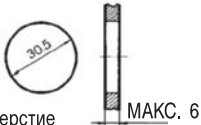

Грибовидная кнопка