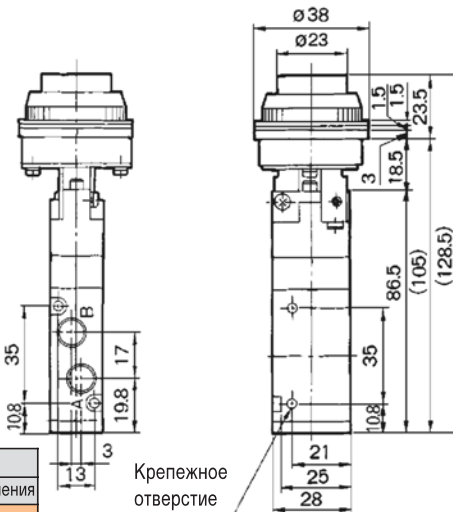

С выступающей кнопкой

Отверстие для монтажа на щите управления

Цвет	Номер для заказа	
	Базовое исполнение	Орган управления
Красный	EVZM550-F01-00	VM-32CR
Зеленый		VM-32CG
Черный		VM-32CB