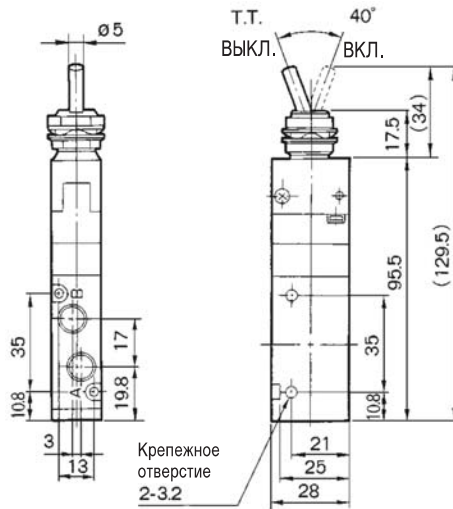

### Размеры и данные по заказу

#### Тумблер

Отверстие для монтажа на щите управления

Базовое исполнение	Орган управления
EVZM550-F01-00	VM-08C

С фиксатором