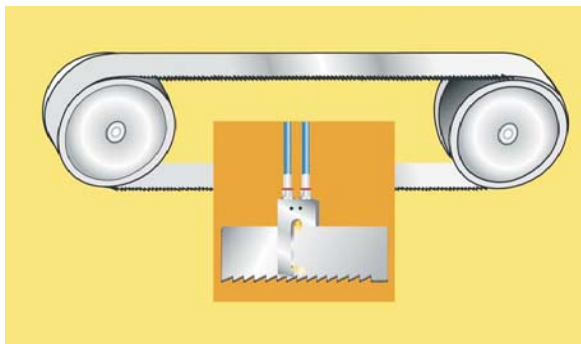

Распылительный наконечник для горизонтальной ленточной пилы с шириной лезвия от 6мм до 34мм

Код для заказа	Кол-во входов	Кол-во выходов
70.111.0	1	3

Распылительный наконечник для горизонтальной ленточной пилы с шириной лезвия от 41мм до 80мм

Код для заказа	Кол-во входов	Кол-во выходов	Ширина лезвия	A	B	C
70.111.1	2	5	41	41	39	60
70.111.2	2	5	54	54	52	73
70.111.3	2	5	67	67	65	86
70.111.4	2	5	80	80	78	99