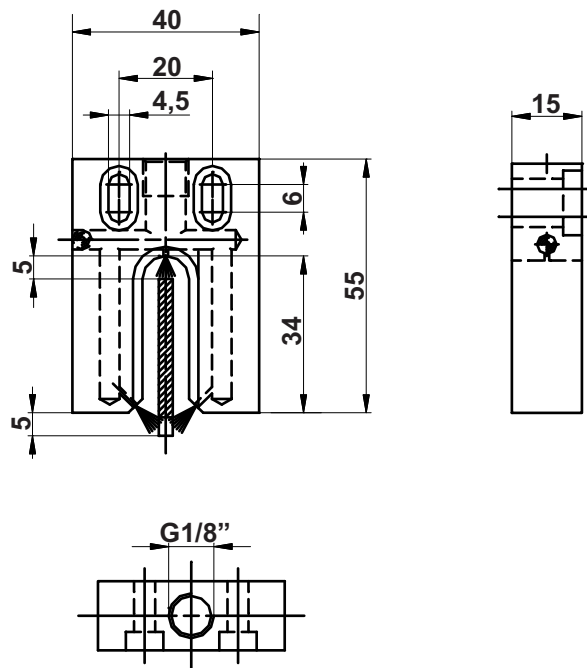

Распылительный наконечник для горизонтальной ленточной пилы с шириной лезвия от 6мм до 34мм

Код для заказа	Кол-во входов	Кол-во выходов
70.111.0	1	3

Распылительный наконечник для горизонтальной ленточной пилы с шириной лезвия от 41мм до 80мм

Код для заказа	Кол-во входов	Кол-во выходов	Ширина лезвия	A	B	C
70.111.1	2	5	41	41	39	60
70.111.2	2	5	54	54	52	73
70.111.3	2	5	67	67	65	86
70.111.4	2	5	80	80	78	99